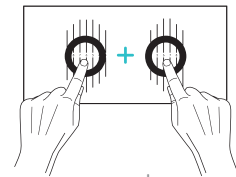

example:
5cm+7cm=12cm

THE RANGE

ARTICLE	EAN	NAME	RIDING POSITION	ISCHIAL VARIATION	GENDER	SIZES	SRP
54A0SB0A09210	8021890427045	Scientia A1	Athletic	Small	Unisex	L 289 mm / W 127 mm / W 380 g	€ 79,90
54A0MB0A09210	8021890427038	Scientia A2	Athletic	Medium	Unisex	L 289 mm / W 144 mm / W 390 g	€ 79,90
54A0LB0A09210	8021890427021	Scientia A3	Athletic	Large	Unisex	L 289 mm / W 159 mm / W 415 g	€ 79,90
54M0SB0A09210	8021890427076	Scientia M1	Moderate	Small	Unisex	L 289 mm / W 141 mm / W 425 g	€ 79,90
54M0MB0A09210	8021890427069	Scientia M2	Moderate	Medium	Unisex	L 289 mm / W 161 mm / W 455 g	€ 79,90
54M0LB0A09210	8021890427052	Scientia M3	Moderate	Large	Unisex	L 289 mm / W 178 mm / W 465 g	€ 79,90
54R0SB0A09210	8021890427106	Scientia R1	Relaxed	Small	Unisex	L 289 mm / W 169 mm / W 479 g	€ 79,90
54R0MB0A09210	8021890427090	Scientia R2	Relaxed	Medium	Unisex	L 289 mm / W 196 mm / W 485 g	€ 79,90
54R0LB0A09210	8021890427083	Scientia R3	Relaxed	Large	Unisex	L 289 mm / W 224 mm / W 520 g	€ 79,90